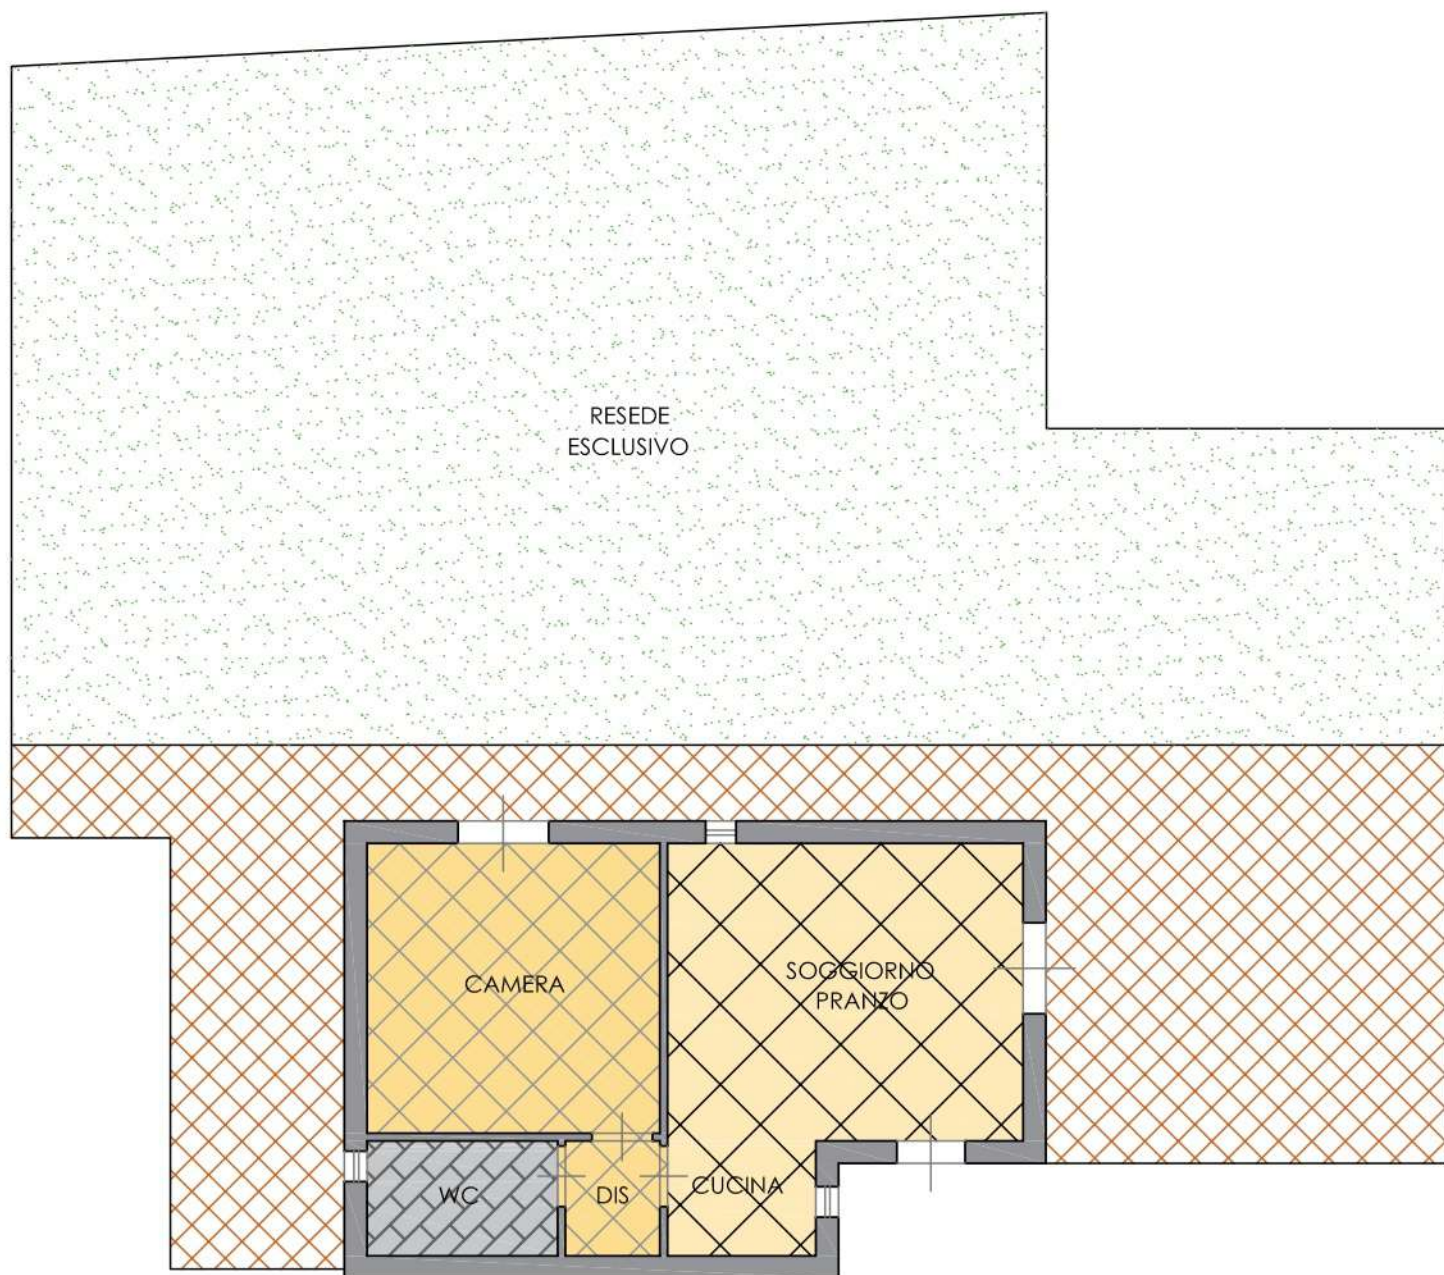

LATO VIA VERGHERETANA

PIANTA PIANO TERRA

Scala 1:100 - H. ml. 2,70