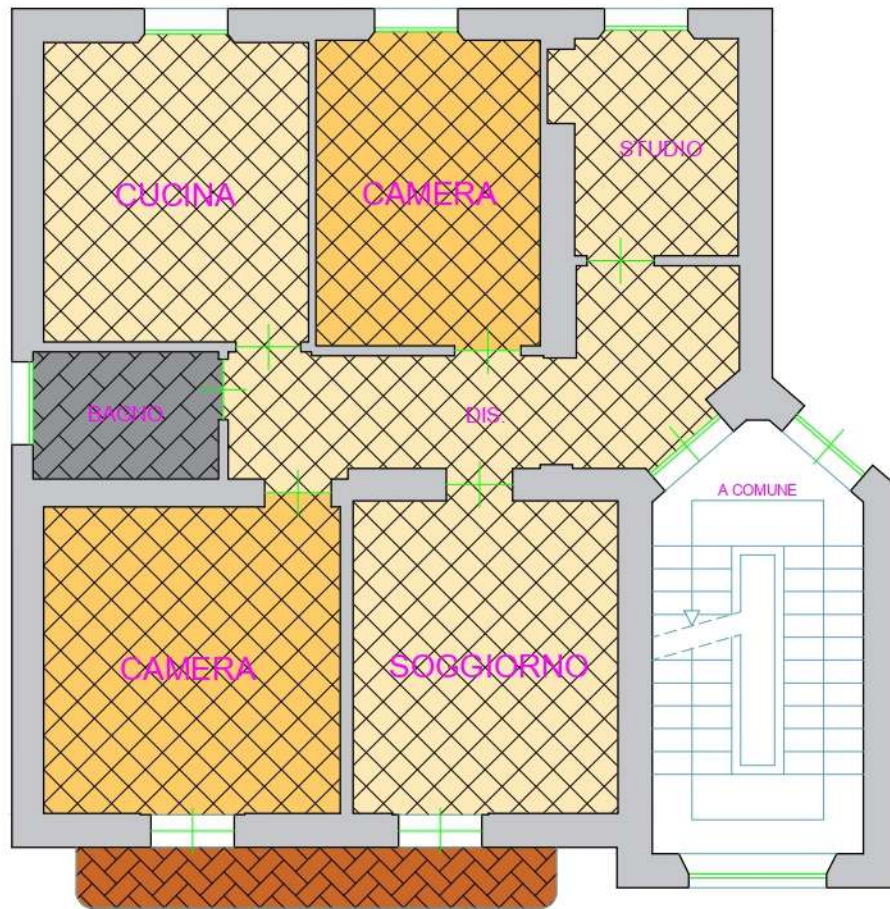

# VIALE STAZIONE 3 - VAIANO

PIANO SECONDO

Francesco  
**Cocchi**  
*Maisons*

Scala 1 : 100