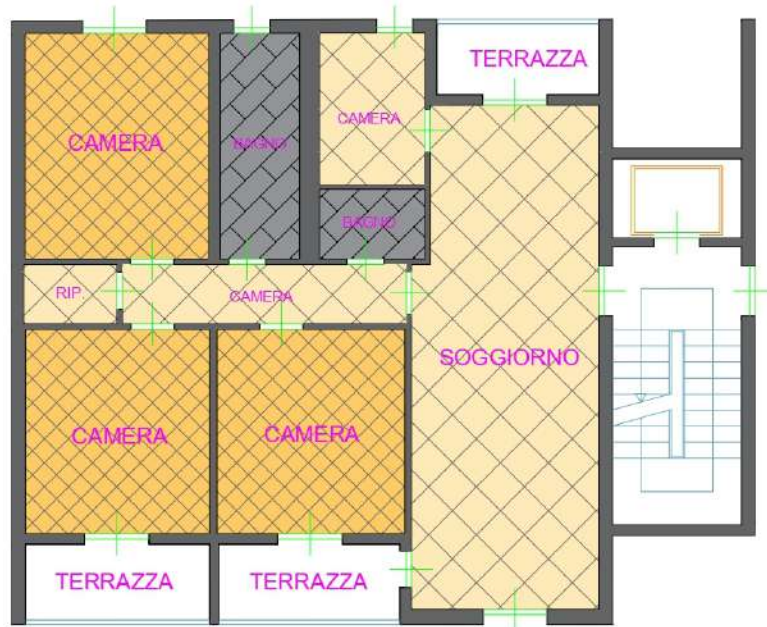

VIA SANT'ANDREA A TONOLI 21 - PRATO
PIANO QUARTO

Scala 1 : 100