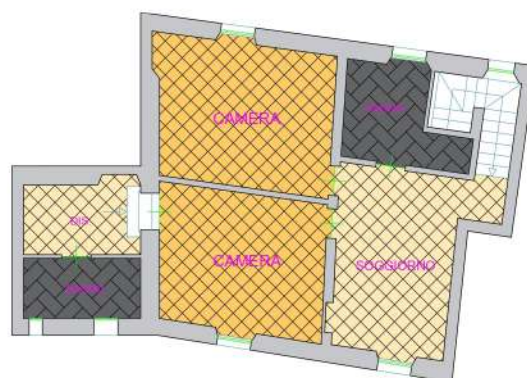

VIA BARONESE 44 - MONTEMURLO (PO)

PIANO TERRA

PIANO PRIMO

Francesco
Cocchi
Maisons

Scala 1 : 100