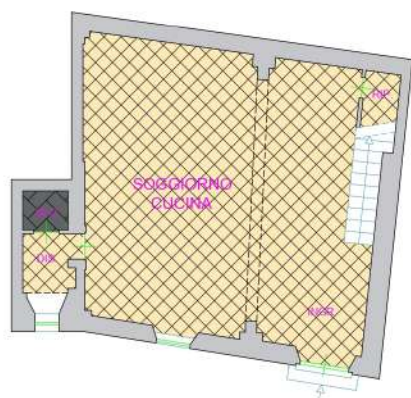

VIA BARONESE 44 - MONTEMURLO (PO)

PIANO TERRA

PIANO PRIMO

Francesco
Cocchi
Maisons

Scala 1 : 100